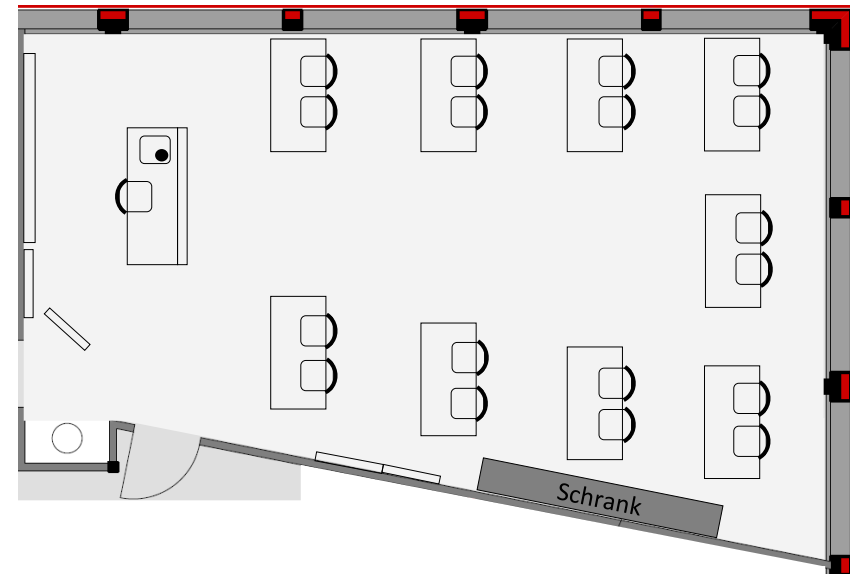

2. OG Mythen

U-Form 12

Seminar 12

Einrichtung:

- ⇒ 1x Flipchart (72 x 105cm) Uni weiss und Kariertes Papier
- ⇒ 2x Pinnwand (120 x 90cm)
- ⇒ 1x Whiteboard (120 x 90cm)
- ⇒ 1x Visualizer (VGA/HDMI)
- ⇒ 1x Beamer / Leinwand (240 x 150cm)

2. OG Rigi

U-Form 16

Seminar 18

Einrichtung:

- ⇒ 1x Flipchart (75 x 105cm) Uni weiss und Kariertes Papier
- ⇒ 1x Whiteboard (77 x 106cm)
- ⇒ 2x Whiteboard (120 x 90cm)
- ⇒ 1x Visualizer (VGA/HDMI)
- ⇒ 1x Beamer / Leinwand (240 x 150cm)

3. OG Pilatus

U-Form 18

U-Form Plus 24

Einrichtung:

- ⇒ 1x Flipchart (68 x 99cm)
- ⇒ 1x Whiteboard mit Pinnwand (120 x 90cm)
- ⇒ 1x Whiteboard (150 x 120cm)
- ⇒ 2x Pinnwand (120 x 150cm)
- ⇒ 1x Visualizer (VGA/HDMI)
- ⇒ 1x Beamer / Leinwand (240 x 150cm)

3. OG Pilatus

U-Form mit Konzert 72

Konzert 100

Einrichtung:

- ⇒ 1x Flipchart (68 x 99cm)
- ⇒ 1x Whiteboard mit Pinnwand (120 x 90cm)
- ⇒ 1x Whiteboard (150 x 120cm)
- ⇒ 2x Pinnwand (120 x 150cm)
- ⇒ 1x Visualizer (VGA/HDMI)
- ⇒ 1x Beamer / Leinwand (240 x 150cm)