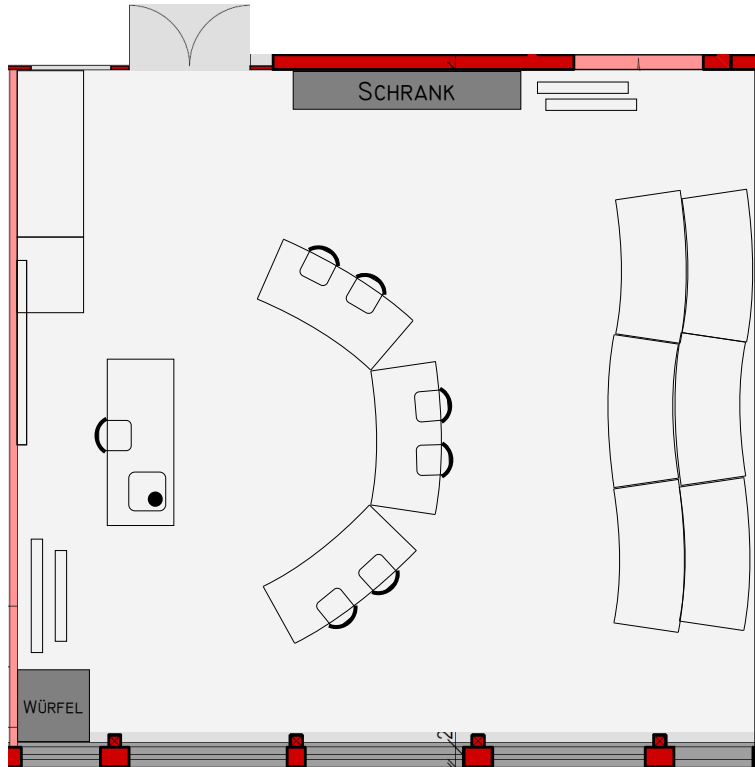

2. OG Mythen

U-Form 12

Seminar 12

Einrichtung:

- ⇒ 1x Flipchart (72 x 105cm) Uni weiss und Kariertes Papier
- ⇒ 2x Pinnwand (120 x 90cm)
- ⇒ 1x Whiteboard (120 x 90cm)
- ⇒ 1x Visualizer (VGA/HDMI)
- ⇒ 1x Beamer / Leinwand (240 x 150cm)

3. OG Napf

Einrichtung:

- ⇒ 1x Flipchart (68 x 99cm) Uni weiss und Kariertes Papier
- ⇒ 1x Whiteboard (150 x 120cm)
- ⇒ 1x Visualizer (VGA/HDMI)
- ⇒ 1x Beamer / Leinwand (240 x 150cm)
- ⇒ 12x Computer (Argus Bildschirme / Logitech Tastaturen und LG PC)
- ⇒ 1x Drucker (39 x 40) Schwarzweissdrucker Laser Drucker mit Netzwerkverbindung

3. OG Pilatus

U-Form 18

U-Form Plus 24

Einrichtung:

- ⇒ 1x Flipchart (68 x 99cm)
- ⇒ 1x Whiteboard mit Pinnwand (120 x 90cm)
- ⇒ 1x Whiteboard (150 x 120cm)
- ⇒ 2x Pinnwand (120 x 150cm)
- ⇒ 1x Visualizer (VGA/HDMI)
- ⇒ 1x Beamer / Leinwand (240 x 150cm)

3. OG Pilatus

U-Form klein 6

U-Form 10

Einrichtung:

- ⇒ 1x Flipchart (68 x 99cm)
- ⇒ 1x Whiteboard mit Pinnwand (120 x 90cm)
- ⇒ 1x Whiteboard (150 x 120cm)
- ⇒ 2x Pinnwand (120 x 150cm)
- ⇒ 1x Visualizer (VGA/HDMI)
- ⇒ 1x Beamer / Leinwand (240 x 150cm)