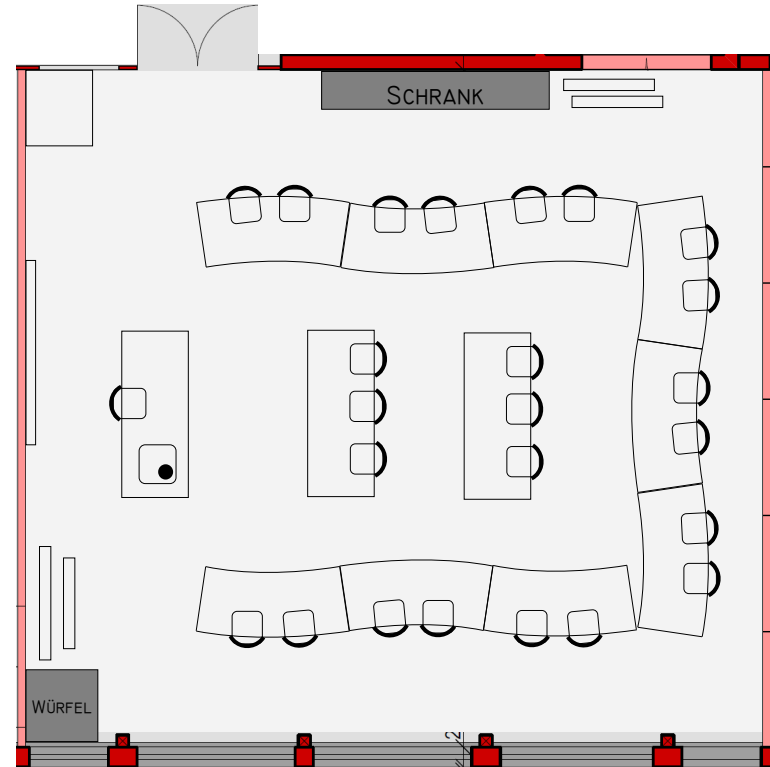

2. OG Mythen

U-Form 12

Seminar 12

Einrichtung:

- ⇒ 1x Flipchart (72 x 105cm) Uni weiss und Kariertes Papier
- ⇒ 2x Pinnwand (120 x 90cm)
- ⇒ 1x Whiteboard (120 x 90cm)
- ⇒ 1x Visualizer (VGA/HDMI)
- ⇒ 1x Beamer / Leinwand (240 x 150cm)

2. OG Rigi

U-Form 16

Seminar 18

Einrichtung:

- ⇒ 1x Flipchart (75 x 105cm) Uni weiss und Kariertes Papier
- ⇒ 1x Whiteboard (77 x 106cm)
- ⇒ 2x Whiteboard (120 x 90cm)
- ⇒ 1x Visualizer (VGA/HDMI)
- ⇒ 1x Beamer / Leinwand (240 x 150cm)

3. OG Napf

Einrichtung:

- ⇒ 1x Flipchart (68 x 99cm) Uni weiss und Kariertes Papier
- ⇒ 1x Whiteboard (150 x 120cm)
- ⇒ 1x Visualizer (VGA/HDMI)
- ⇒ 1x Beamer / Leinwand (240 x 150cm)
- ⇒ 12x Computer (Argus Bildschirme / Logitech Tastaturen und LG PC)
- ⇒ 1x Drucker (39 x 40) Schwarzweissdrucker Laser Drucker mit Netzwerkverbindung

3. OG Pilatus

U-Form 18

U-Form Plus 24

Einrichtung:

- ⇒ 1x Flipchart (68 x 99cm)
- ⇒ 1x Whiteboard mit Pinnwand (120 x 90cm)
- ⇒ 1x Whiteboard (150 x 120cm)
- ⇒ 2x Pinnwand (120 x 150cm)
- ⇒ 1x Visualizer (VGA/HDMI)
- ⇒ 1x Beamer / Leinwand (240 x 150cm)