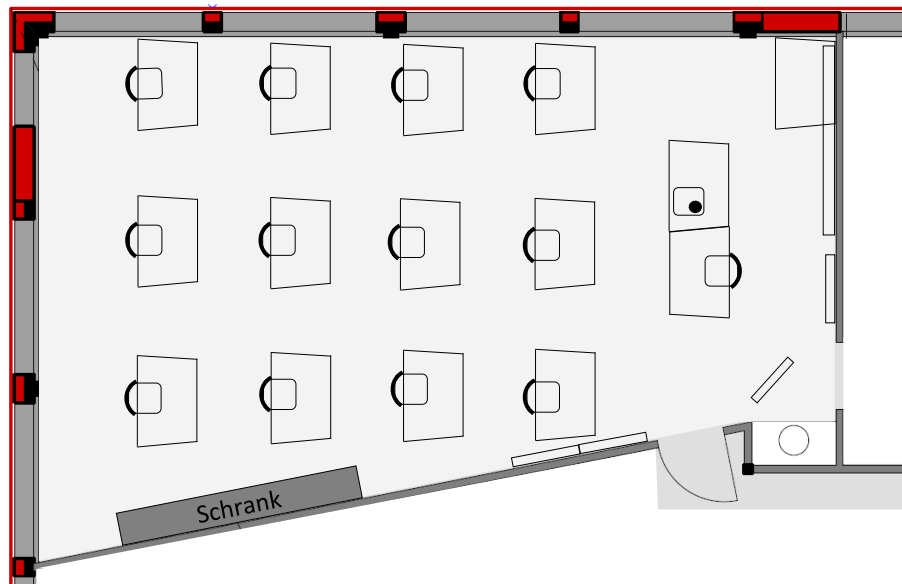

2. OG Mythen

U-Form 12

Seminar 12

Einrichtung:

- ⇒ 1x Flipchart (72 x 105cm) Uni weiss und Kariertes Papier
- ⇒ 2x Pinnwand (120 x 90cm)
- ⇒ 1x Whiteboard (120 x 90cm)
- ⇒ 1x Visualizer (VGA/HDMI)
- ⇒ 1x Beamer / Leinwand (240 x 150cm)

2. OG Rigi

U-Form 16

Seminar 18

Einrichtung:

- ⇒ 1x Flipchart (75 x 105cm) Uni weiss und Kariertes Papier
- ⇒ 1x Whiteboard (77 x 106cm)
- ⇒ 2x Whiteboard (120 x 90cm)
- ⇒ 1x Visualizer (VGA/HDMI)
- ⇒ 1x Beamer / Leinwand (240 x 150cm)

3. OG Pilatus

U-Form 18

U-Form Plus 24

Einrichtung:

- ⇒ 1x Flipchart (68 x 99cm)
- ⇒ 1x Whiteboard mit Pinnwand (120 x 90cm)
- ⇒ 1x Whiteboard (150 x 120cm)
- ⇒ 2x Pinnwand (120 x 150cm)
- ⇒ 1x Visualizer (VGA/HDMI)
- ⇒ 1x Beamer / Leinwand (240 x 150cm)

3. OG Pilatus

U-Form mit Konzert 72

Konzert 100

Einrichtung:

- ⇒ 1x Flipchart (68 x 99cm)
- ⇒ 1x Whiteboard mit Pinnwand (120 x 90cm)
- ⇒ 1x Whiteboard (150 x 120cm)
- ⇒ 2x Pinnwand (120 x 150cm)
- ⇒ 1x Visualizer (VGA/HDMI)
- ⇒ 1x Beamer / Leinwand (240 x 150cm)