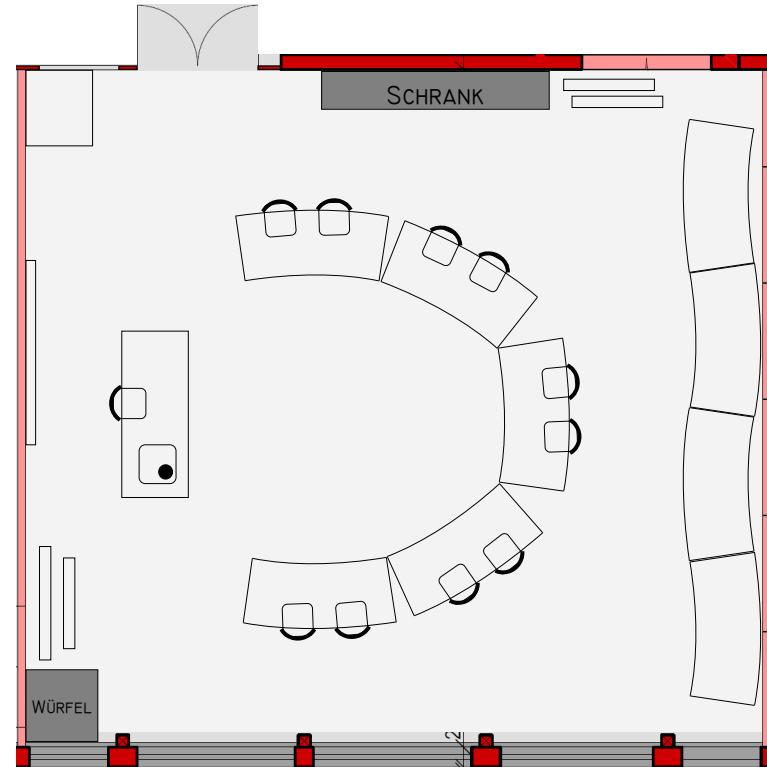

2. OG Mythen

U-Form 12

Seminar 12

Einrichtung:

- ⇒ 1x Flipchart (72 x 105cm) Uni weiss und Kariertes Papier
- ⇒ 2x Pinnwand (120 x 90cm)
- ⇒ 1x Whiteboard (120 x 90cm)
- ⇒ 1x Visualizer (VGA/HDMI)
- ⇒ 1x Beamer / Leinwand (240 x 150cm)

3. OG Napf

Einrichtung:

- ⇒ 1x Flipchart (68 x 99cm) Uni weiss und Kariertes Papier
- ⇒ 1x Whiteboard (150 x 120cm)
- ⇒ 1x Visualizer (VGA/HDMI)
- ⇒ 1x Beamer / Leinwand (240 x 150cm)
- ⇒ 12x Computer (Argus Bildschirme / Logitech Tastaturen und LG PC)
- ⇒ 1x Drucker (39 x 40) Schwarzweissdrucker Laser Drucker mit Netzwerkverbindung

3. OG Pilatus

U-Form 18

U-Form Plus 24

Einrichtung:

- ⇒ 1x Flipchart (68 x 99cm)
- ⇒ 1x Whiteboard mit Pinnwand (120 x 90cm)
- ⇒ 1x Whiteboard (150 x 120cm)
- ⇒ 2x Pinnwand (120 x 150cm)
- ⇒ 1x Visualizer (VGA/HDMI)
- ⇒ 1x Beamer / Leinwand (240 x 150cm)

3. OG Pilatus

U-Form klein 6

U-Form 10

Einrichtung:

- ⇒ 1x Flipchart (68 x 99cm)
- ⇒ 1x Whiteboard mit Pinnwand (120 x 90cm)
- ⇒ 1x Whiteboard (150 x 120cm)
- ⇒ 2x Pinnwand (120 x 150cm)
- ⇒ 1x Visualizer (VGA/HDMI)
- ⇒ 1x Beamer / Leinwand (240 x 150cm)