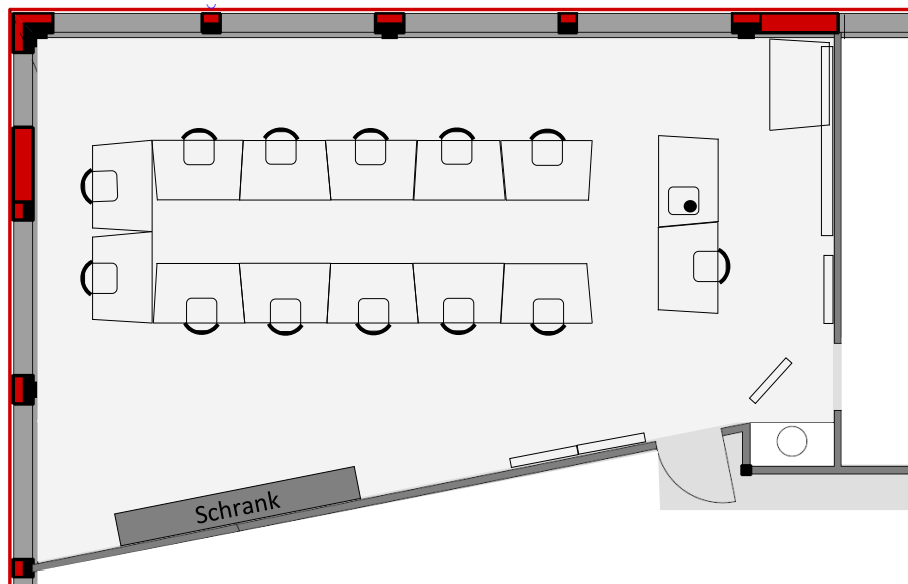

2. OG Mythen

U-Form 12

Seminar 12

Einrichtung:

- ⇒ 1x Flipchart (72 x 105cm) Uni weiss und Kariertes Papier
- ⇒ 2x Pinnwand (120 x 90cm)
- ⇒ 1x Whiteboard (120 x 90cm)
- ⇒ 1x Visualizer (VGA/HDMI)
- ⇒ 1x Beamer / Leinwand (240 x 150cm)

2. OG Rigi

U-Form 16

Seminar 18

Einrichtung:

- ⇒ 1x Flipchart (75 x 105cm) Uni weiss und Kariertes Papier
- ⇒ 1x Whiteboard (77 x 106cm)
- ⇒ 2x Whiteboard (120 x 90cm)
- ⇒ 1x Visualizer (VGA/HDMI)
- ⇒ 1x Beamer / Leinwand (240 x 150cm)

3. OG Pilatus

U-Form 18

U-Form Plus 24

Einrichtung:

- ⇒ 1x Flipchart (68 x 99cm)
- ⇒ 1x Whiteboard mit Pinnwand (120 x 90cm)
- ⇒ 1x Whiteboard (150 x 120cm)
- ⇒ 2x Pinnwand (120 x 150cm)
- ⇒ 1x Visualizer (VGA/HDMI)
- ⇒ 1x Beamer / Leinwand (240 x 150cm)

3. OG Pilatus

U-Form mit Konzert 72

Konzert 100

Einrichtung:

- ⇒ 1x Flipchart (68 x 99cm)
- ⇒ 1x Whiteboard mit Pinnwand (120 x 90cm)
- ⇒ 1x Whiteboard (150 x 120cm)
- ⇒ 2x Pinnwand (120 x 150cm)
- ⇒ 1x Visualizer (VGA/HDMI)
- ⇒ 1x Beamer / Leinwand (240 x 150cm)