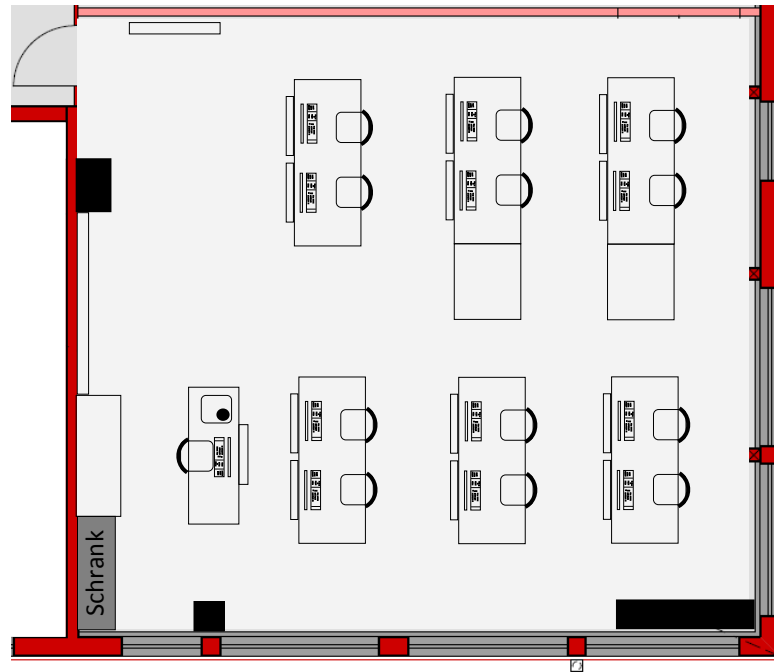

2. OG Mythen

U-Form 12

Seminar 12

Einrichtung:

- ⇒ 1x Flipchart (72 x 105cm) Uni weiss und Kariertes Papier
- ⇒ 2x Pinnwand (120 x 90cm)
- ⇒ 1x Whiteboard (120 x 90cm)
- ⇒ 1x Visualizer (VGA/HDMI)
- ⇒ 1x Beamer / Leinwand (240 x 150cm)

2. OG Rigi

U-Form 16

Seminar 18

Einrichtung:

- ⇒ 1x Flipchart (75 x 105cm) Uni weiss und Kariertes Papier
- ⇒ 1x Whiteboard (77 x 106cm)
- ⇒ 2x Whiteboard (120 x 90cm)
- ⇒ 1x Visualizer (VGA/HDMI)
- ⇒ 1x Beamer / Leinwand (240 x 150cm)

3. OG Napf

Einrichtung:

- ⇒ 1x Flipchart (68 x 99cm) Uni weiss und Kariertes Papier
- ⇒ 1x Whiteboard (150 x 120cm)
- ⇒ 1x Visualizer (VGA/HDMI)
- ⇒ 1x Beamer / Leinwand (240 x 150cm)
- ⇒ 12x Computer (Argus Bildschirme / Logitech Tastaturen und LG PC)
- ⇒ 1x Drucker (39 x 40) Schwarzweissdrucker Laser Drucker mit Netzwerkverbindung

3. OG Pilatus

U-Form 18

U-Form Plus 24

Einrichtung:

- ⇒ 1x Flipchart (68 x 99cm)
- ⇒ 1x Whiteboard mit Pinnwand (120 x 90cm)
- ⇒ 1x Whiteboard (150 x 120cm)
- ⇒ 2x Pinnwand (120 x 150cm)
- ⇒ 1x Visualizer (VGA/HDMI)
- ⇒ 1x Beamer / Leinwand (240 x 150cm)