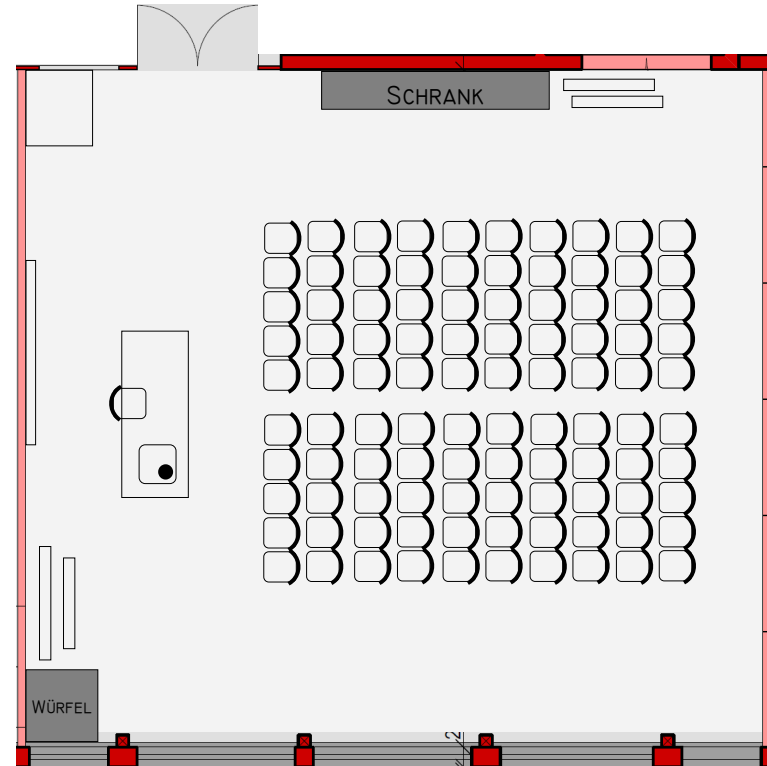

2. OG Mythen

U-Form 12

Seminar 12

Einrichtung:

- ⇒ 1x Flipchart (72 x 105cm) Uni weiss und Kariertes Papier
- ⇒ 2x Pinnwand (120 x 90cm)
- ⇒ 1x Whiteboard (120 x 90cm)
- ⇒ 1x Visualizer (VGA/HDMI)
- ⇒ 1x Beamer / Leinwand (240 x 150cm)

3. OG Pilatus

U-Form 18

U-Form Plus 24

Einrichtung:

- ⇒ 1x Flipchart (68 x 99cm)
- ⇒ 1x Whiteboard mit Pinnwand (120 x 90cm)
- ⇒ 1x Whiteboard (150 x 120cm)
- ⇒ 2x Pinnwand (120 x 150cm)
- ⇒ 1x Visualizer (VGA/HDMI)
- ⇒ 1x Beamer / Leinwand (240 x 150cm)

3. OG Pilatus

U-Form klein 6

U-Form 10

Einrichtung:

- ⇒ 1x Flipchart (68 x 99cm)
- ⇒ 1x Whiteboard mit Pinnwand (120 x 90cm)
- ⇒ 1x Whiteboard (150 x 120cm)
- ⇒ 2x Pinnwand (120 x 150cm)
- ⇒ 1x Visualizer (VGA/HDMI)
- ⇒ 1x Beamer / Leinwand (240 x 150cm)

3. OG Pilatus

U-Form mit Konzert 72

Konzert 100

Einrichtung:

- ⇒ 1x Flipchart (68 x 99cm)
- ⇒ 1x Whiteboard mit Pinnwand (120 x 90cm)
- ⇒ 1x Whiteboard (150 x 120cm)
- ⇒ 2x Pinnwand (120 x 150cm)
- ⇒ 1x Visualizer (VGA/HDMI)
- ⇒ 1x Beamer / Leinwand (240 x 150cm)