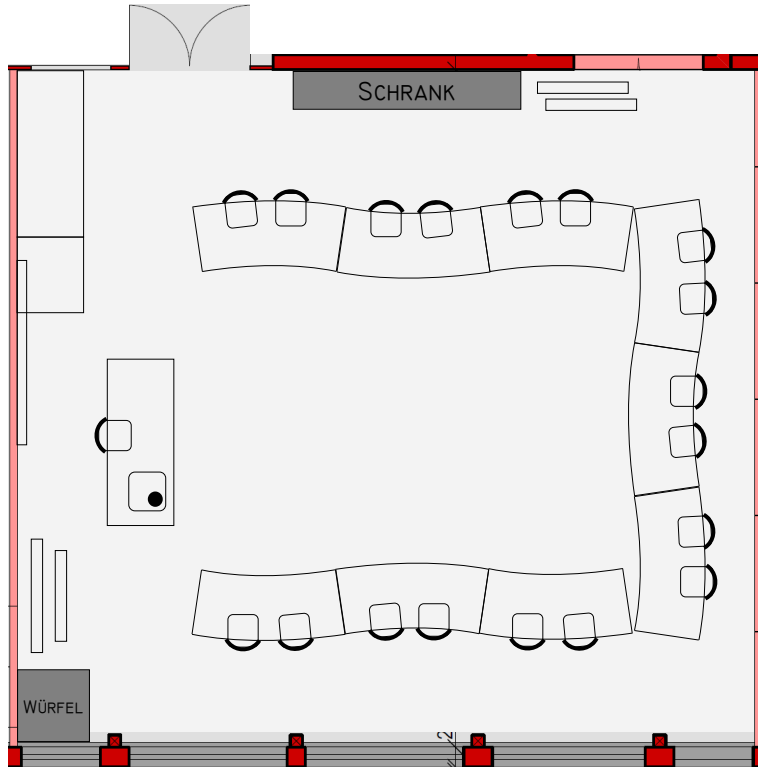

2. OG Mythen

U-Form 12

Seminar 12

Einrichtung:

- ⇒ 1x Flipchart (72 x 105cm) Uni weiss und Kariertes Papier
- ⇒ 2x Pinnwand (120 x 90cm)
- ⇒ 1x Whiteboard (120 x 90cm)
- ⇒ 1x Visualizer (VGA/HDMI)
- ⇒ 1x Beamer / Leinwand (240 x 150cm)

3. OG Napf

Einrichtung:

- ⇒ 1x Flipchart (68 x 99cm) Uni weiss und Kariertes Papier
- ⇒ 1x Whiteboard (150 x 120cm)
- ⇒ 1x Visualizer (VGA/HDMI)
- ⇒ 1x Beamer / Leinwand (240 x 150cm)
- ⇒ 12x Computer (Argus Bildschirme / Logitech Tastaturen und LG PC)
- ⇒ 1x Drucker (39 x 40) Schwarzweissdrucker Laser Drucker mit Netzwerkverbindung

3. OG Pilatus

U-Form 18

U-Form Plus 24

Einrichtung:

- ⇒ 1x Flipchart (68 x 99cm)
- ⇒ 1x Whiteboard mit Pinnwand (120 x 90cm)
- ⇒ 1x Whiteboard (150 x 120cm)
- ⇒ 2x Pinnwand (120 x 150cm)
- ⇒ 1x Visualizer (VGA/HDMI)
- ⇒ 1x Beamer / Leinwand (240 x 150cm)

3. OG Pilatus

U-Form klein 6

U-Form 10

Einrichtung:

- ⇒ 1x Flipchart (68 x 99cm)
- ⇒ 1x Whiteboard mit Pinnwand (120 x 90cm)
- ⇒ 1x Whiteboard (150 x 120cm)
- ⇒ 2x Pinnwand (120 x 150cm)
- ⇒ 1x Visualizer (VGA/HDMI)
- ⇒ 1x Beamer / Leinwand (240 x 150cm)