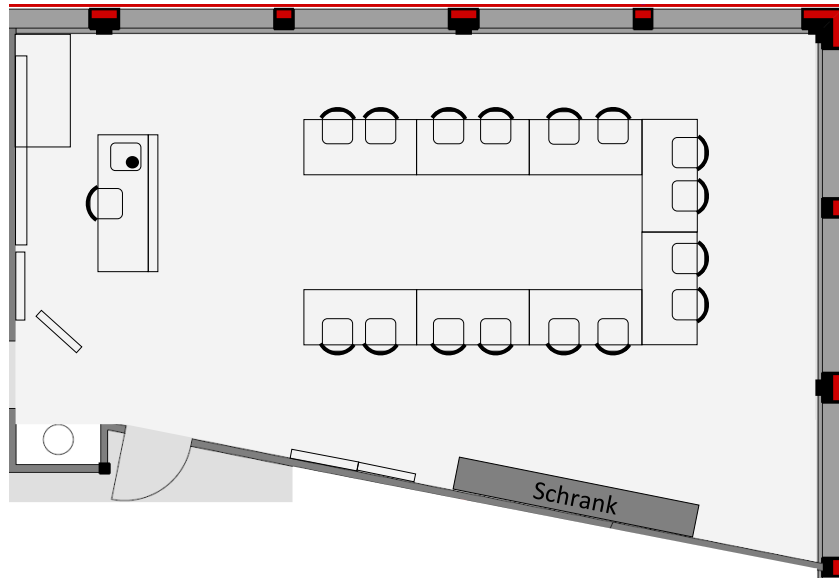

2. OG Mythen

U-Form 12

Seminar 12

Einrichtung:

- ⇒ 1x Flipchart (72 x 105cm) Uni weiss und Kariertes Papier
- ⇒ 2x Pinnwand (120 x 90cm)
- ⇒ 1x Whiteboard (120 x 90cm)
- ⇒ 1x Visualizer (VGA/HDMI)
- ⇒ 1x Beamer / Leinwand (240 x 150cm)

2. OG Rigi

U-Form 16

Seminar 18

Einrichtung:

- ⇒ 1x Flipchart (75 x 105cm) Uni weiss und Kariertes Papier
- ⇒ 1x Whiteboard (77 x 106cm)
- ⇒ 2x Whiteboard (120 x 90cm)
- ⇒ 1x Visualizer (VGA/HDMI)
- ⇒ 1x Beamer / Leinwand (240 x 150cm)

3. OG Pilatus

U-Form 18

U-Form Plus 24

Einrichtung:

- ⇒ 1x Flipchart (68 x 99cm)
- ⇒ 1x Whiteboard mit Pinnwand (120 x 90cm)
- ⇒ 1x Whiteboard (150 x 120cm)
- ⇒ 2x Pinnwand (120 x 150cm)
- ⇒ 1x Visualizer (VGA/HDMI)
- ⇒ 1x Beamer / Leinwand (240 x 150cm)

3. OG Pilatus

U-Form mit Konzert 72

Konzert 100

Einrichtung:

- ⇒ 1x Flipchart (68 x 99cm)
- ⇒ 1x Whiteboard mit Pinnwand (120 x 90cm)
- ⇒ 1x Whiteboard (150 x 120cm)
- ⇒ 2x Pinnwand (120 x 150cm)
- ⇒ 1x Visualizer (VGA/HDMI)
- ⇒ 1x Beamer / Leinwand (240 x 150cm)