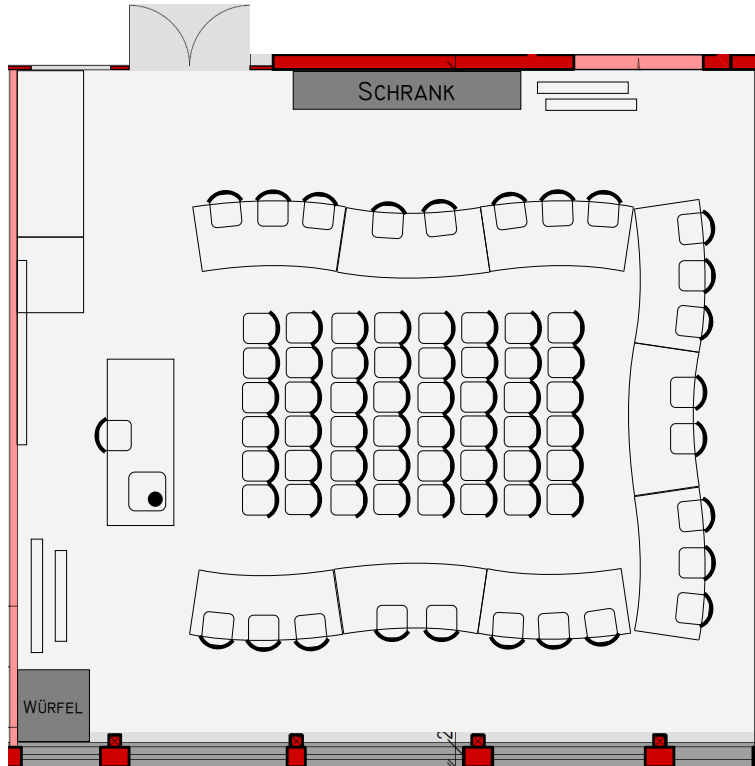

2. OG Rigi

U-Form 16

Seminar 18

Einrichtung:

- ⇒ 1x Flipchart (75 x 105cm) Uni weiss und Kariertes Papier
- ⇒ 1x Whiteboard (77 x 106cm)
- ⇒ 2x Whiteboard (120 x 90cm)
- ⇒ 1x Visualizer (VGA/HDMI)
- ⇒ 1x Beamer / Leinwand (240 x 150cm)

3. OG Pilatus

U-Form 18

U-Form Plus 24

Einrichtung:

- ⇒ 1x Flipchart (68 x 99cm)
- ⇒ 1x Whiteboard mit Pinnwand (120 x 90cm)
- ⇒ 1x Whiteboard (150 x 120cm)
- ⇒ 2x Pinnwand (120 x 150cm)
- ⇒ 1x Visualizer (VGA/HDMI)
- ⇒ 1x Beamer / Leinwand (240 x 150cm)

3. OG Pilatus

U-Form klein 6

U-Form 10

Einrichtung:

- ⇒ 1x Flipchart (68 x 99cm)
- ⇒ 1x Whiteboard mit Pinnwand (120 x 90cm)
- ⇒ 1x Whiteboard (150 x 120cm)
- ⇒ 2x Pinnwand (120 x 150cm)
- ⇒ 1x Visualizer (VGA/HDMI)
- ⇒ 1x Beamer / Leinwand (240 x 150cm)

3. OG Pilatus

U-Form mit Konzert 72

Konzert 100

Einrichtung:

- ⇒ 1x Flipchart (68 x 99cm)
- ⇒ 1x Whiteboard mit Pinnwand (120 x 90cm)
- ⇒ 1x Whiteboard (150 x 120cm)
- ⇒ 2x Pinnwand (120 x 150cm)
- ⇒ 1x Visualizer (VGA/HDMI)
- ⇒ 1x Beamer / Leinwand (240 x 150cm)